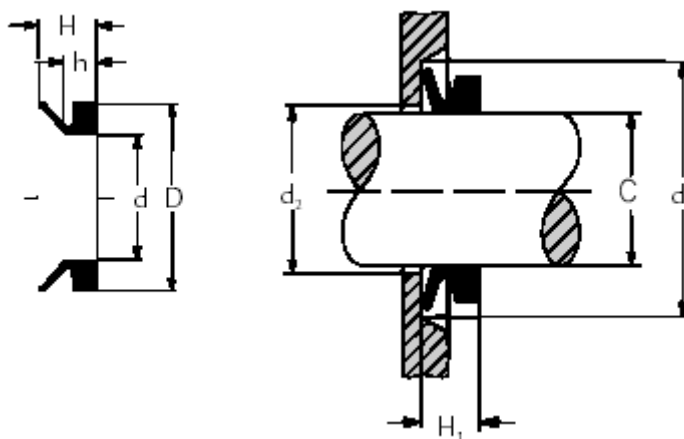

Varenummer: 17950075

Beskrivelse: KLEE V-ring VA 50-75 NBR 60

Mål

$C = 73-78$

$d = 67$

$D = 79.0$

$d1 = C+18$

$d2 = C+4$

$h = 6.8$

$H = 11.0$

$H1 = 9 \pm 1,2$